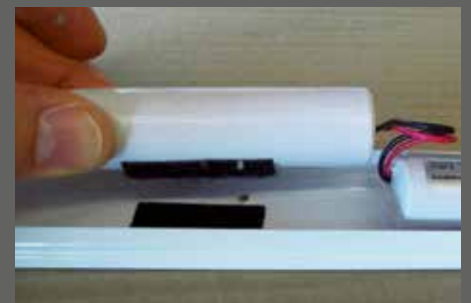

WERKZEUGFREI UND FLEXIBEL KLETTSYSTEME VON 3M UND VELCRO

Wenn Ihr Produkt häufiges müheloses Öffnen und Schliessen erfordert, sind Klettsysteme die ideale Lösung.

Winzige steife Haken und weiche Schlaufen verbinden sich durch einfaches Zusammendrücken. Die schnelle Befestigung spart Arbeitszeit und -kosten. Benötigen Sie eine spezielle Breite und/oder Länge von einem speziellen Klettsystem? In unserer hauseigenen Produktion stellen wir für Sie jede gewünschte Dimension her. Fragen Sie uns bei Ihrem nächsten Projekt an! Zusammen finden wir sicher eine effiziente Lösung.

Beispiele gefällig?

INDIVIDUELL

Rund, viereckig, gross, klein – (fast) jede Form ist stanzenbar. Oder benötigen Sie einen Klett-Gurt in einer bestimmten Länge, Breite oder Farbe?

FLEXIBEL

Vielseitig und immer wieder verwendbar sind modulare Wände, die mit Klettbändern bestückt sind. Die verdeckte Montage hat sich u.a. im Messebau bewährt und durchgesetzt.

AUSTAUSCHBAR

Im Leuchtenmarkt werden massgeschneiderte Klettbänder verwendet, damit der Akku in den Notleuchten jederzeit ausgewechselt werden kann.

MITFLUG-FEELING DANK IBZ-KAMERAHALTERUNG

«Aufwind – der einfache Einstieg in das Gleitschirmfliegen»